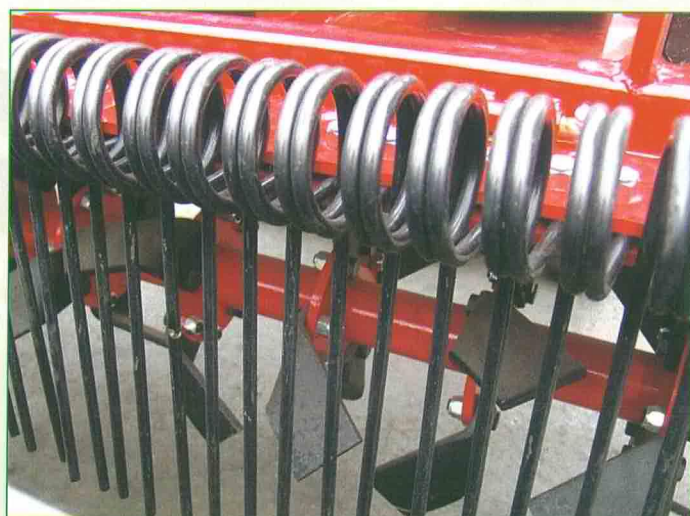

**Interratrice per orticoltura e giardinaggio  
per trattori da 20 a 80 Hp.**

**Enfouisseuse de pierres, mottes et  
végétaux pour tracteurs de 20 a 80 Hp.**

**One-pass stone and debris burying  
for tractors 20 to 80 Hp.**

**Umkehrfasen für Schlepper von 20 to 80 Hp.**

**ROTOSTONE  
MASSANO**  
**TYPE RSL**

## RSL

TYPE					
100 RSL	20/30	100	20	10/20	380
125 RSL	20/40	125	24	10/20	430
145 RSL	30/50	145	28	10/20	500
165 RSL	30/60	165	32	10/20	560
185 RSL	40/80	185	36	10/20	620
210 RSL	50/80	210	40	10/20	730