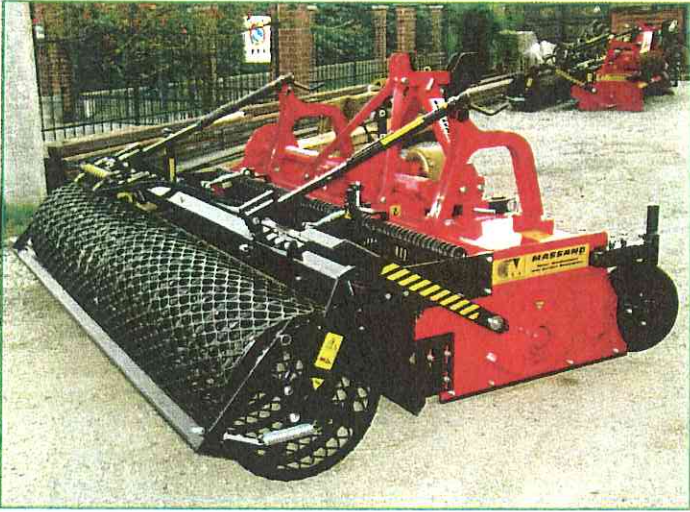

per trattori da 50 a 120 hp.
Enfouisseuse de pierres, mottes et
végétaux pour tracteurs de 50 a 120 Hp.
One-pass stone and debris burying
for tractors 50 to 120 Hp.
Umkehrfasen für Schlepper von 50 to 120 Hp.

**ROTOSTONE
MASSANO**
TYPE RSC

RSC

TYPE					
125 RSC	50/60	125	24	15/25	700
145 RSC	60/70	145	28	15/25	800
165 RSC	70/80	165	32	15/25	900
185 RSC	90/100	185	36	15/25	1050
210 RSC	90/100	210	40	15/25	1150
230 RSC	100/120	230	44	15/25	1250
250 RSC	100/120	250	48	15/25	1350