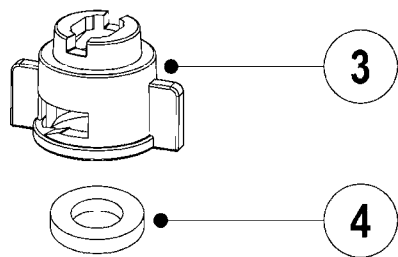

SYNTAL

D702

BOOM-NOZZLES 80° FLAT FAN ISO
D702-HIN, 14:12:07

Page 1

Date 02.07.2013 8:50

Pos.	parts-n°	order qty	description
1	334083	1	SNAP-FIT NOZZLE HOLDER SS BLCK
2	371931	1	SYNTAL ISO F-01-80 TIP ORNG
2	371932	1	SYNTAL ISO F-015-80 TIP GREEN
2	371933	1	SYNTAL ISO F-02-80 TIP YELLOW
2	371934	1	SYNTAL ISO F-03-80 TIP BLUE
3	10423503	1	O-RING 9.12x3.53 NITRIL

D703

Pos.	parts-n°	order qty	description
1	334083	1	SNAP-FIT NOZZLE HOLDER SS BLCK
2	10423503	1	O-RING 9.12x3.53 NITRIL
3	334862	1	NOZZLE CAP TJBBLACK F.ISO/INJET
4	242222	1	GASKET 19.0 X 10.0 X 3.3 EPDM
5	322068	1	SNAP-FIT ADAPTER THREAD. HARDI
6	320187	1	FITT.DK CAP 3/8" BSP BLACK
6	321517	1	FITT.DK CAP 3/8" BSP WHITE
			ALWAYS USE WITH ISO AND INJET NOZZLES
6	321797	1	FITT.DK CAP 3/8' BSP BLUE
6	321801	1	FITT.DK CAP 3/8' BSP GREEN
6	321812	1	FITT.DK CAP 3/8' BSP RED
6	321823	1	FITT.DK CAP 3/8' BSP ORANGE
6	321834	1	FITT.DK CAP 3/8' BSP YELLOW
7	330013	1	O-RING D15/D10X2.5 F.3/8"NUT
8	725042	1	SCREEN 80 MESH W.GASKET, RED
8	725043	1	SCREEN 50 MESH W.GASKET,BLUE
8	725044	1	SCREEN 100 MESH W.GASKET,YELLO
9	614366	1	FILTER 50 MESH F.NOZZLE BLUE
9	614367	1	FILTER 80 MESH F.NOZZLE RED
9	614368	1	FILTER 100 MESH F.NOZZLE YEL.
10	390639	1	O-RING F.NOZZLE FILTER
11	371551	1	NOZZ LRG DROP FLAT SPRAY SINGL
12	370016	1	NOZZLE CONE JET 1553-08
12	370027	1	NOZZLE CONE JET 1553-10
12	370031	1	NOZZLE CONE JET 1553-12
12	370042	1	NOZZLE CONE JET 1553-14
12	370053	1	NOZZLE CONE JET 1553-16
12	370064	1	NOZZLE CONE JET 1553-18
12	370075	1	NOZZLE CONE JET 1553-20
12	370086	1	NOZZLE CONE JET 1553-22
12	370097	1	NOZZLE CONE JET 1553-24
12	370101	1	NOZZLE CONE JET 1553-30
12	370112	1	NOZZLE CONE JET 1553-35
12	370123	1	NOZZLE CONE JET 1553-40
13	370134	1	NOZZLE SWIRL 1554-GREY
13	370145	1	NOZZLE SWIRL 1554-BLACK
13	370156	1	NOZZLE SWIRL 1554-BLUE
13	370167	1	NOZZLE SWIRL 1554-1.3 WHITE
14	334926	1	SNAP-FIT TURN PLATE F TRIPLET