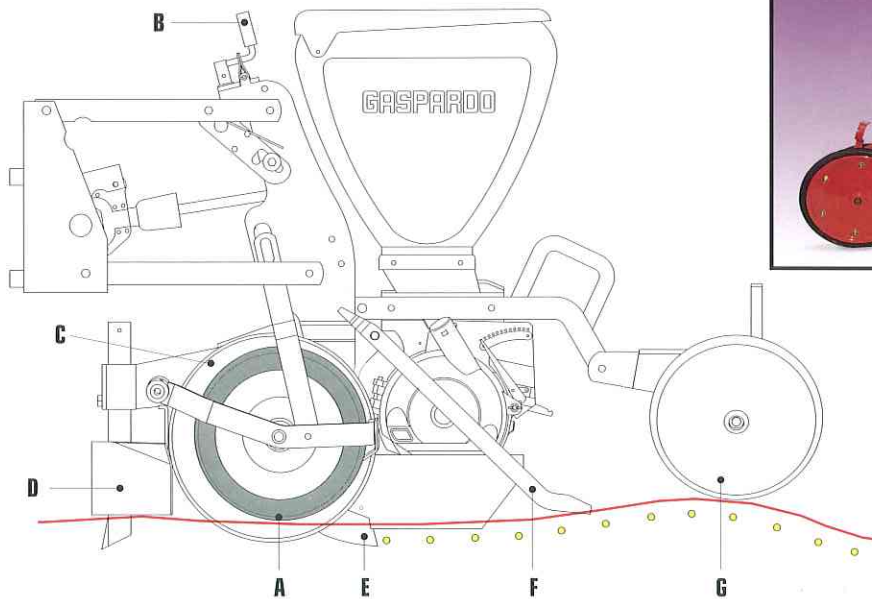

- 1) Roues de recouvrement en "V".
- 2) Roues de recouvrement de 2 pouces inclinées en "V".
- 3) Roues de compression lourdes "V" fonte.
- 4) Élément semeur.

- 1) "V"-förmige Gummidruckrolle.
- 2) "V"-förmige Gummidruckrolle 2".
- 3) "V"-förmige Stahldruckrolle.
- 4) Säaggregat.

- 1) Ruedas de compresion standard gomadas en "V".
- 4) Ruedas de compresion de 2 pulgadas, inclinadas en "V".
- 5) Ruedas de compresion en hierro en "V".
- 6) Elemento sembrador.

4

B - Manovella regolazione profondità
Adjustment the seeding depth
Manivelle de réglage
Spindel für Saattiefeineinstellung
Regulador de la profundidad