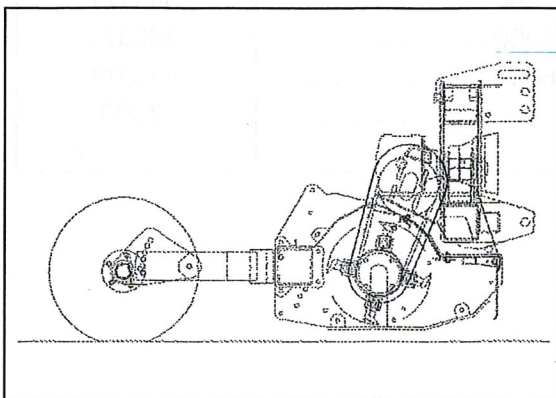

Trincia Pieghevole

Broyeur Repliable

Folding Shredder

 1000

**ATLAS P.**

 100 – 160 HP.

Cod.	ATLAS P.							N.
		A mm. B		A inches B		mm	inches	
	4000	4086	4488	160,87	176,69	2200	86,61	44
	5000	4986	5388	196,30	212,12	2200	86,61	52
	6000	6066	6468	238,82	254,65	2200	86,61	68

ATLAS P. Con rullo – Avec rouleau – With roller			
			
	KG.	LBS	
4000	1580	3483	\$24306 <sup>00</sup>
5000	1830	4034	25892 <sup>00</sup>
6000	2090	4607	28137 <sup>00</sup>

ATLAS P. Con 4 ruote tipo 8.00-15 (5 fori) – Avec 4 roues type 8.00-15 (5 trous) With 4 wheels type 8.00-15 (5 holes)			
			
	KG.	LBS	
4000	1950	4299	\$26077 <sup>00</sup>
5000	2130	4695	27477 <sup>00</sup>
6000	2320	5114	29538 <sup>00</sup>