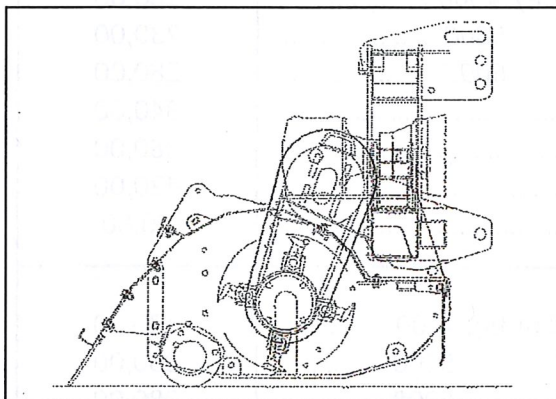

Trincia Pieghevole

Broyeur Repliable

Folding Shredder

 1000

**ATLAS P.**

 100 – 160 HP.

Cod.	ATLAS P.							N.
		A mm. B		A inches B		mm	inches	
	4000	4086	4488	160,87	176,69	2200	86,61	44
	5000	4986	5388	196,30	212,12	2200	86,61	52
	6000	6066	6468	238,82	254,65	2200	86,61	68

ATLAS P. Con rullo – Avec rouleau – With roller			
			
	KG.	LBS	
4000	1580	3483	\$24306 <sup>00</sup>
5000	1830	4034	25892 <sup>00</sup>
6000	2090	4607	28137 <sup>00</sup>

ATLAS P. Con 4 ruote tipo 8.00-15 (5 fori) – Avec 4 roues type 8.00-15 (5 trous) With 4 wheels type 8.00-15 (5 holes)			
			
	KG.	LBS	
4000	1950	4299	\$26077 <sup>00</sup>
5000	2130	4695	27477 <sup>00</sup>
6000	2320	5114	29538 <sup>00</sup>